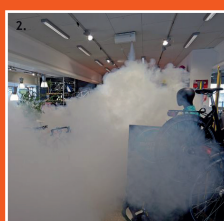

VOS AVANTAGES

- **Une large gamme** permettant d'avoir un produit adapté à votre besoin.
- **Propagation rapide du brouillard** pour une action immédiate contre le vol des objets de valeur et le vandalisme.
- **Brouillard très dense et persistant** avec un réglage du tir à la seconde près.
- **Sécurité absolue et sans danger pour l'homme** : brouillard sans risque toxique ni nocif, même en milieu alimentaire, ne pique pas les yeux, ne salit pas, ne pollue pas.
- **Design ultra compact et discret** : adaptation harmonieuse dans les bijouteries, magasins de luxe ou résidences. Possibilité d'encastrement pour une discrétion assurée.
- **Autonome** : pas de cartouche, réserve de liquide à base de glycol permettant plusieurs projections de brouillard sans intervention SAV.
- **Adaptable sur tous types de centrales intrusion.**

Opa'sit est un produit efficace, garanti sans aucun dépôt, dans la mesure où le local est aéré dans l'heure qui suit le déclenchement. La Télésurveillance vous permet donc d'être alerté afin d'aérer vos locaux.

Principe de raccordement

Chubb vision⁺

NOTRE OFFRE DE SERVICES CONNECTÉS

Nos centres certifiés APSAD de service P3 et ISO 9001:2015 assurent 24h/24 et 365 jours/an le suivi des messages d'alarme et de dérangement de votre système. Nos opérateurs appliquent alors immédiatement et rigoureusement les consignes que vous avez indiquées : qui appeler, qui faire intervenir en votre absence...

Nos équipes SAV sont prêtes à intervenir directement sur votre site : des techniciens de proximité pour des interventions rapides et une démarche préventive dans le cadre de contrats de maintenance. Ce contrat porte principalement sur le remplacement du liquide tous les ans pour assurer une efficacité optimum.