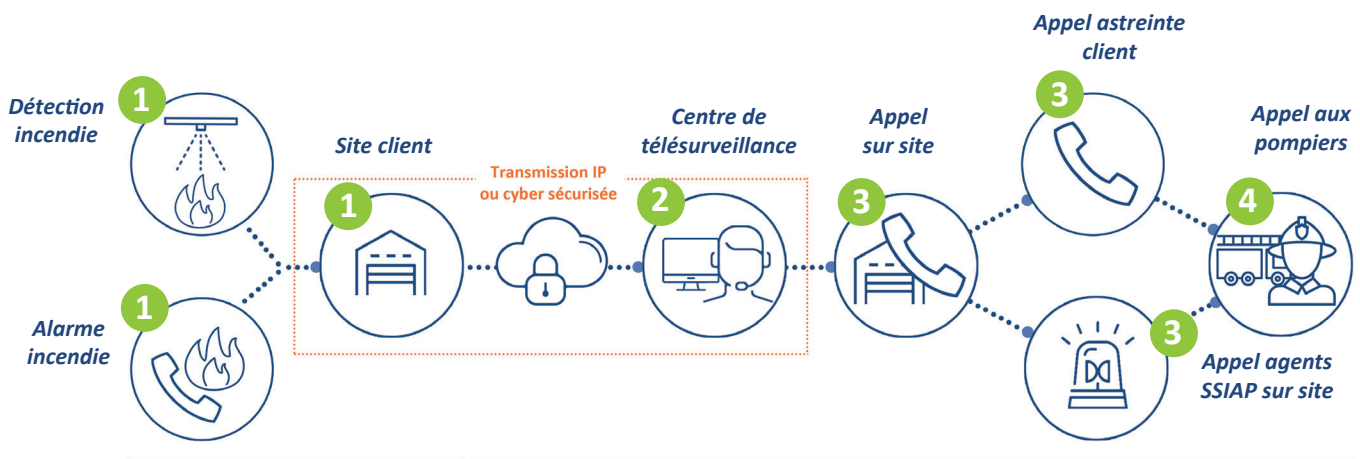

POWERED BY **API GROUP**

“ Télésurveillance des systèmes de sécurité incendie ”

SMC s’engage à vos côtés pour assurer la télésurveillance incendie de vos sites grâce à une chaîne de sécurité certifiée.

POWERED BY **API GROUP**

LA TÉLÉSURVEILLANCE

- Une équipe mobilisée 24h/24 pour gérer les situations d’urgence des clients.
- SMC est en mesure d’assurer la télésurveillance d’alarmes incendie et d’alarmes techniques telles que déclenchement et extinction automatique, défaut technique des SSI et CMSI.

Certification APSAD P3
de services de télésurveillance

Télésurveillance
ISO 9001 : 2015

POWERED BY **API GROUP**

LA SÉCURITÉ INCENDIE

- Fabricant, installateur et mainteneur de systèmes de détection, de centralisateurs de mise en sécurité et d’extinction incendie.
- Chubb commercialise, installe et maintient le transmetteur.

Tél. 0970 823 082 | Mail : FR_contact@smc-telesurveillance.fr

www.smc-telesurveillance.fr

La télésurveillance, comment ça marche ?

Chubb
POWERED BY API GROUP

SMC
POWERED BY API GROUP

- 1 Détection** : le système d'alarme incendie détecte une situation anormale (feu, défaut SSI ou CMSI).
- 2 Transmission** : l'alarme ou le défaut technique est immédiatement transmis à la station de télésurveillance.
- 3 Traitement de l'alarme** : appel sur site pour levée de doute, puis appel à l'astreinte client ou au PC sécurité du site.
- 4 Mesures conservatoires**: appel aux pompiers.