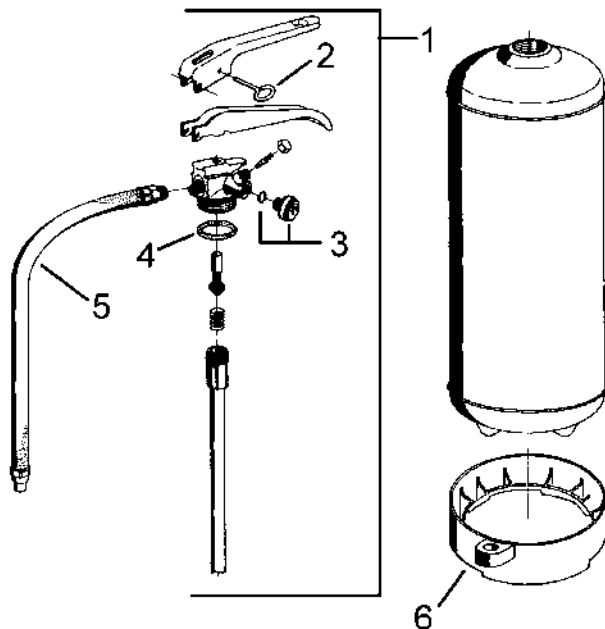

Poederblusser 6 kilogram ABC poeder

Geschikt voor toepassing in de chemische en petrochemische industrie, on/offshore, wegvervoer, enz. De blusser bevat ABC-bluspoeder en is permanent onder druk..

Technische gegevens:

Type	GP6	GP9	GP12
Rijkstypekeur	1956+2966	1956+2967	1956+2968
brandklasse	A+B+C	A+B+C	A+B+C
Bluscapaciteit	34A-233B-C	43A-233B-C	55A-233B-C
Massa in Kg	9.2	13.5	17.4
Hoogte in mm	ca. 510	ca.605	ca.600
Grootste Breedte in mm	ca. 215	ca.226	ca.239
Spuitduur in Sec.	21	24	29
worplengte in meters	6	7	7
Werkdruk bij 20°C	15	15	15
Temperatuurbereik	-30°C tot +60°C	-30°C tot +60°C	-30°C tot +60°C
Artikelnummer	193006	193009	193012

Onderdelen GP6, GP9 en GP12

Pos.nr.	Benaming	Art.nr.
1	Afsluiter compleet GP6 Afsluiter compleet GP9 en GP12	809-185580 809-185581
2	Borgpen	809-185612
3	Manometer inclusief O-ring 7,66 x 1,78	809-185583
4	O-ring 29,5 x 4,5	809-185584
5	Slang compleet GP6 Slang compleet GP9 en GP12	809-185585 809-185586
6	Voering GP6 Voering GP9 Voering GP12	809-185587 809-185588 809-185589