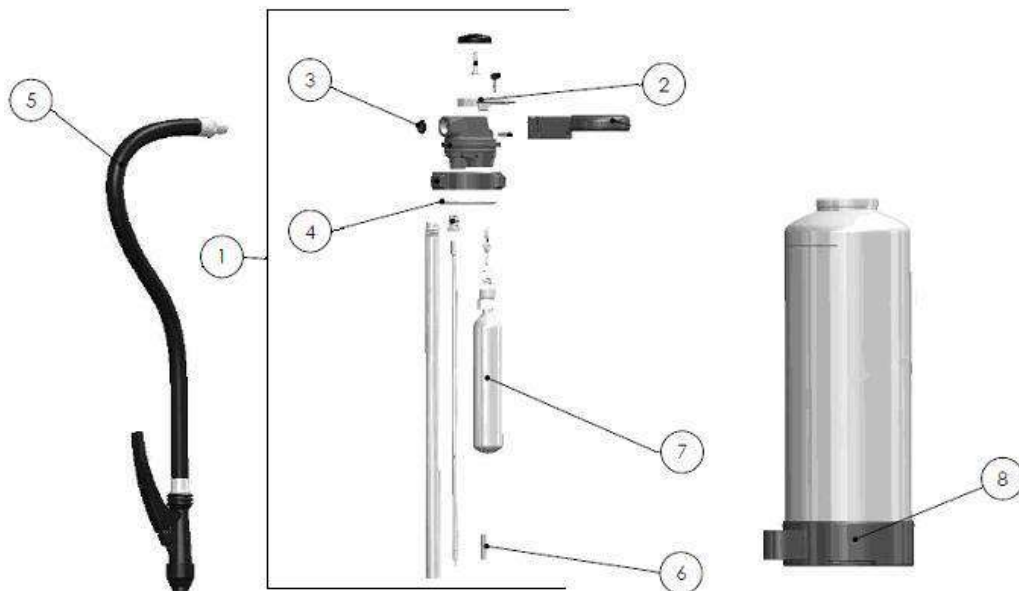

**Onderdelen GP6n-c, GP9n-c en GP12n-c
en 2603 /3410 (9kg.) en 2603 (12kg.)**

RTK 2602 / 3409(6kg.)

Pos.nr.	Benaming	Art.nr.
1	Afsluiter compleet met patroon GP6n-c Afsluiter compleet met patroon GP9n-c Afsluiter compleet met patroon GP12n-c	809-185736 809-185737 809-185738
2	Borging	809-185563
3	Breekplaatje	809-185566
4	O-ring 60x4 NBR 70 shore	809-185567
5	Slang compleet GP6n-c Slang compleet GP9n-c en GP12n-c	809-185739 809-185740
6	Zegel oplaadleiding	809-185568
7	CO₂ patroon kompl. 140 gram GP6n-c CO₂ patroon kompl. 210 gram GP9n-c CO₂ patroon kompl. 280 gram GP12n-c	809-185741 809-185742 809-185743
8	Voetring GP6n-c Voetring GP9n-c Voetring GP12n-c	809-185573 809-185574 809-185575
OPM:	Serviceset GP6n-c / GP9n-c /GP12n-c	809-185980

Bluspoeder tbv GP6n-c Glorex (SP 89/08)
Bluspoeder tbv GP9n-c Adex K (PL 09/02)
Bluspoeder tbv GP12n-c Adex K (PL 09/02)